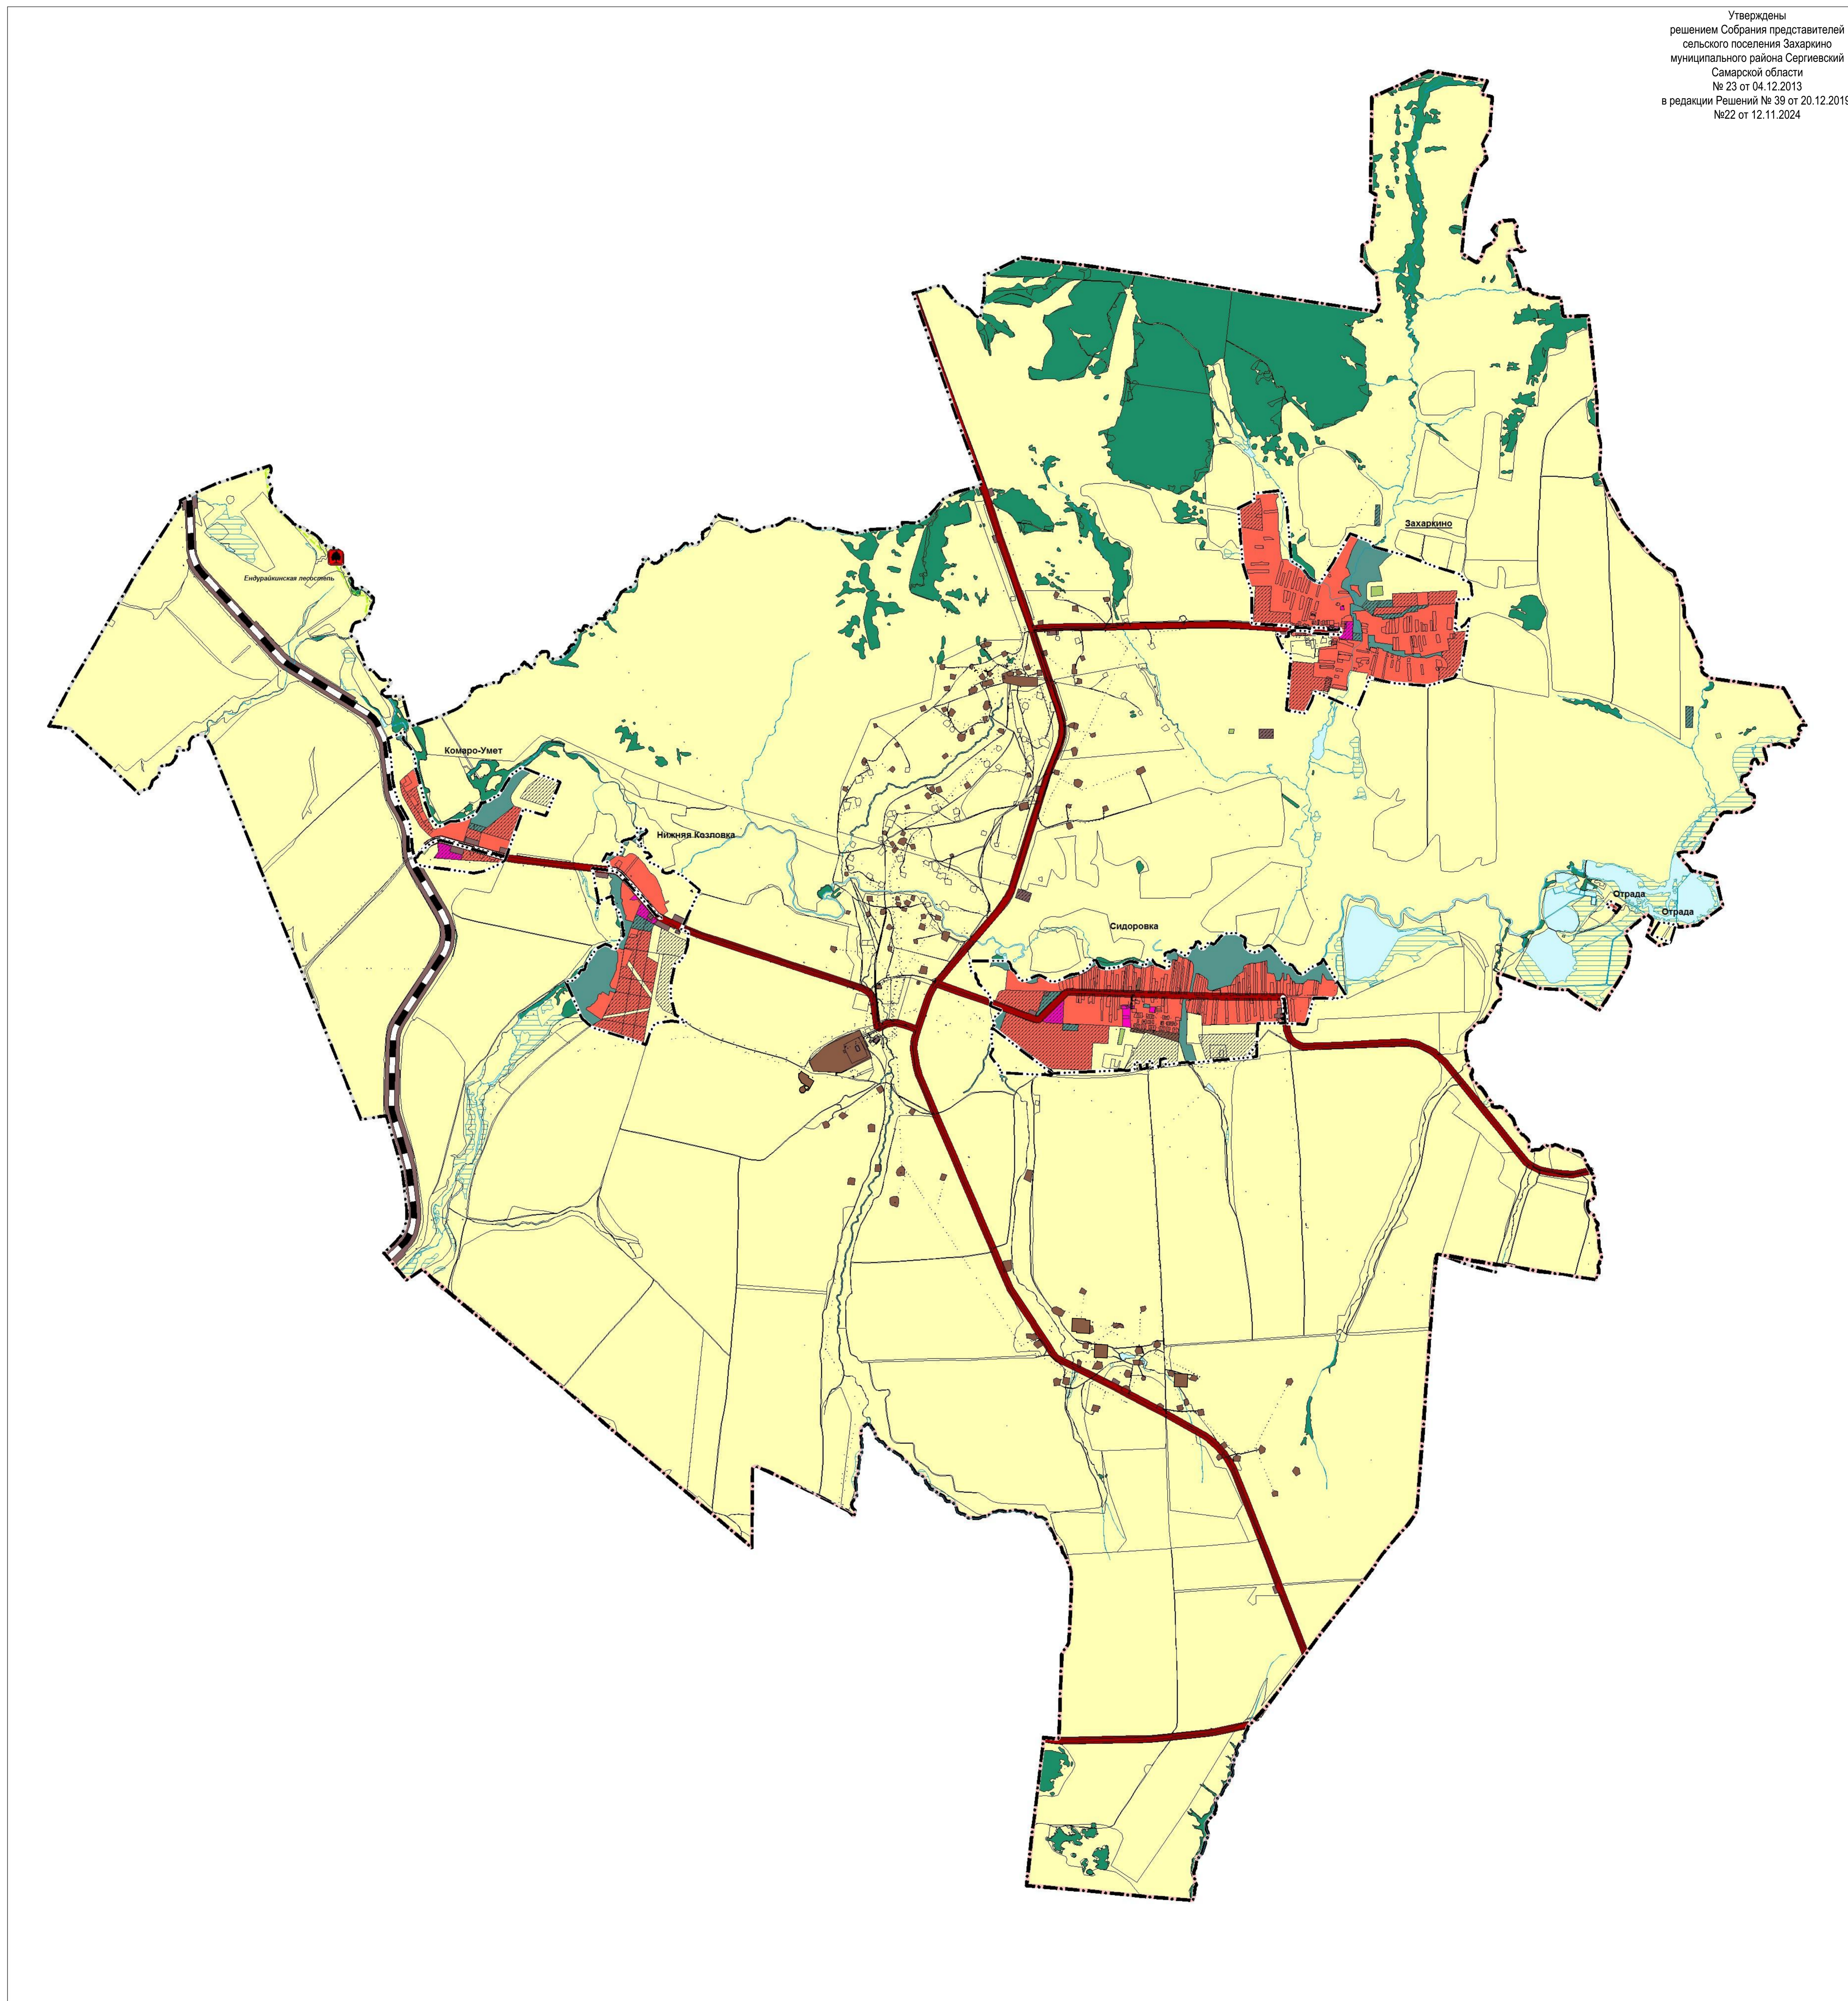

Карта функциональных зон сельского поселения Захаркино муниципального района Сергиевский Самарской области

Утверждены
решением Собрания представителей
сельского поселения Захаркино
муниципального района Сергиевский
Самарской области
№ 23 от 04.12.2013
в редакции Решений № 39 от 20.12.2019,
№22 от 12.11.2024

Условные обозначения:

Сведения ЕГРН

Иная информация о состоянии, об использовании, ограничениях использования территорий. Существующие

Функциональные зоны
Жилые зоны
Зона лесов
Зоны рекреационного назначения
Зоны сельскохозяйственного использования
Зоны специального назначения
Общественно-деловые зоны
Производственные зоны, зоны инженерной и транспортной инфраструктур
Производственная зона

Иная информация о состоянии, об использовании, ограничениях использования территорий. Планируемые

Функциональные зоны
Жилые зоны
Зоны рекреационного назначения
Зоны сельскохозяйственного использования
Общественно-деловые зоны
Производственные зоны, зоны инженерной и транспортной инфраструктур
Производственная зона

Объекты транспортной инфраструктуры. Существующие
Автомобильные дороги
- - - Автомобильные дороги регионального или межмуниципального значения
Железнодорожные пути
- - - Железнодорожный путь общего пользования

Особо охраняемые природные территории. Планируемые

250 0 250 500 750 1000
в 1 см 250 м

3229923/02133-2023/6 (53)					
Заказчик: АО «Самаринград» Муниципальный район Сергиевский Самарской области					
Имя	Фамилия	Лист	№	Лист	Дата
Михайлов	Михайлов	А.Д.	И.С.	1	1:25000
Генеральный план сельского поселения Захаркино муниципального района Сергиевский Самарской области					Масштаб
Карта функциональных зон сельского поселения Захаркино муниципального района Сергиевский Самарской области					МТ города Самары "Архитектурно-планировочное бюро"